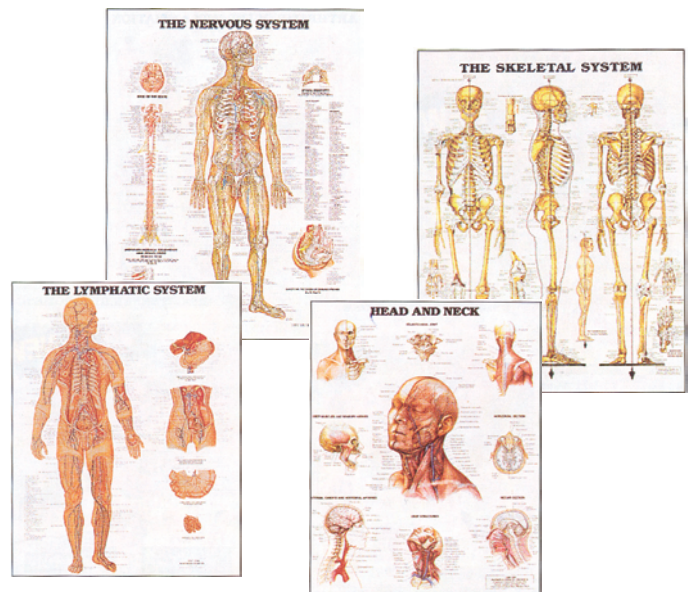

Anatomiska Planscher

Inplastade 50 X 65 cm

Pris: 295:-

Modell

Muskler (fram och bak)
Skelett (fram och bak)
Nervsystem
Columna
Ryggmärgsnerver
Huvud och nacke
Whiplash huvud nacke
Hand och vrist
Skuldra och armbåge
Höft och knä
Fot och ankel

Artikelnummer

33010
33015
33030
33020
33035
33050
33055
33080
33075
33085
33090

Anatomiskt blädderblock

Inkl. bordställning. Inplastade 57 X 41 cm. Nio sidor som visar den anatomiska strukturen av varje led vilket inkluderar ben, ligament, senor och muskler.

Pris: 1 450:-

Artikelnummer: 33100

Flipoverpärm med idrotts- och motionskador

Ett undervisningsmaterial som ökar kunskapen om överbelastnings- ledbands- och meniskskador. 40 illustrationer. Inplastade 22 X 34 cm.